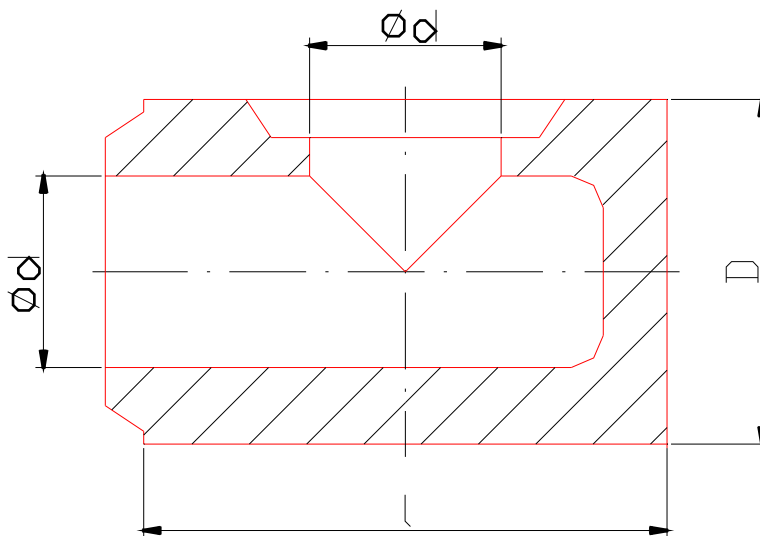

Końcówki ES

Model 1

Model 2

Symbol	Model	Rozmiar				Waga kg	szt./pal.
		d	D	h	l		
ES 30	1	30	54	80	82	0,5	1344
ES 40	1	40	64	90	100	0,7	1008
ES 50	1	50	74	105	110	1,0	660
ES 60	1	60	94	122	125	1,4	450
ES 60	2	60	94	-	135	1,1	450
ES 70	1	70	110	145	145	2,8	280
ES 80	2	80	120	-	120	2,4	270
ES 100	2	100	140x150 szerokość x wysokość	-	140	3,0	195