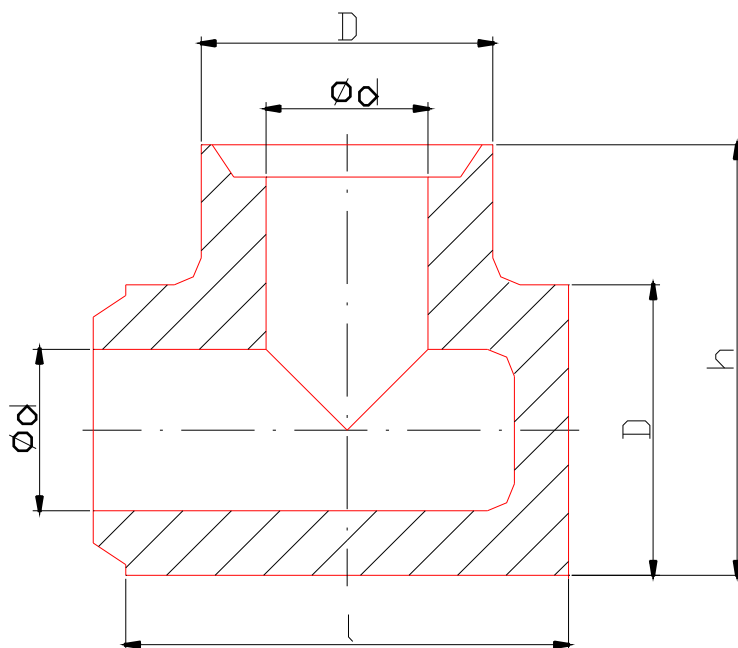

Końcówki ES

Model 1

Model 2

Symbol	Model	Rozmiar				Waga kg	szt./pal.
		d	D	h	l		
ES 30	1	30	54	80	82	0,5	1344
ES 40	1	40	64	90	100	0,7	1008
ES 50	1	50	74	105	110	1,0	660
ES 60	1	60	94	122	125	1,4	450
ES 60	2	60	94	-	135	1,1	450
ES 70	1	70	110	145	145	2,8	280
ES 80	2	80	120	-	120	2,4	270
ES 100	2	100	140x150 szerokość x wysokość	-	140	3,0	195